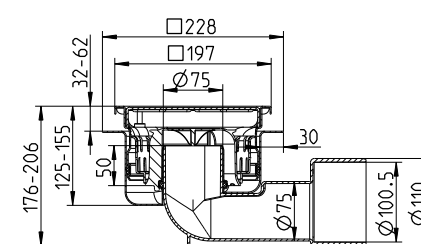

Опции

- Нержавеющая сталь AISI 316L, решетка AISI 304
- Решетка без фиксирующего винта

Компактный трап 200 мм без фиксирующего винта

Трап с вертикальным/горизонтальным выпуском - 6 опций

Пропускная способность	1,5/2,0 л/с
Горизонтальный выпуск	Ø75/100/110 мм
Вертикальный выпуск	Ø75/100/110 мм
Фланец	228x228 мм
Артикул:	
AISI 304	782.202.075
AISI316L	782.202.075 S

Компактный трап 200 мм с фиксирующим винтом

Трап с вертикальным/горизонтальным выпуском - 6 опций

Пропускная способность	1,5/2,0 л/с
Горизонтальный выпуск	Ø75/100/110 мм
Вертикальный выпуск	Ø75/100/110 мм
Фланец	228x228 мм
Артикул:	
AISI 304	782.203.075
AISI316L	782.203.075 S