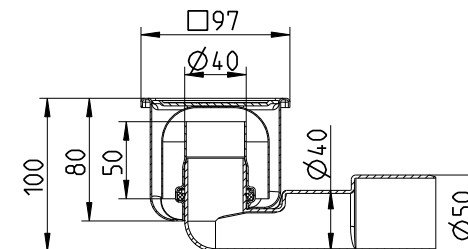

Опции

- Размеры рамки: от 97x97 до 197x197 мм
- Высота гидрозатвора 25, 30 или 50 мм
- Фланец для герметизирующей мембраны

Назначение

Для бетонных, плиточных и наливных полов, например:

- Ванных комнат частных домов
- Гостиничных ванных комнат

Компактный трап 100 мм, высота гидрозатвора 25 мм

Трап с вертикальным/горизонтальным выпуском - 4 опции

Пропускная способность 0,4/0,5 л/с
 Горизонтальный выпуск Ø40/50 мм
 Вертикальный выпуск Ø40/50 мм
 Артикул:
 Без фиксирующих винтов 182.100.040
 С фиксирующими винтами 182.101.040

Компактный трап 100 мм, высота гидрозатвора 50 мм

Трап с вертикальным/горизонтальным выпуском - 4 опции

Пропускная способность 0,5/0,7 л/с
 Горизонтальный выпуск Ø40/50 мм
 Вертикальный выпуск Ø40/50 мм
 Артикул:
 Без фиксирующих винтов 182.102.040
 С фиксирующими винтами 182.103.040

Компактный трап 150 мм, высота гидрозатвора 30 мм

Трап с вертикальным/горизонтальным выпуском - 2 опции

Пропускная способность 0,5/0,7 л/с
 Горизонтальный выпуск Ø50 мм
 Вертикальный выпуск Ø50 мм
 Артикул:
 Без фиксирующих винтов 182.150.050
 С фиксирующими винтами 182.151.050