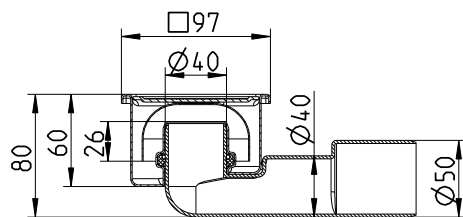

Четыре трапа в одном

Преимущества

- Соединительный патрубок для вертикального или горизонтального выпуска
- Небольшая высота установки
- Высокая пропускная способность

Информация об изделии

- Рамка и решетка выполнены из полированной нержавеющей стали
- Встроенный сифон

Опции

- Размеры рамки: от 97x97 до 197x197 мм
- Высота гидрозатвора 25, 30 или 50 мм
- Фланец для герметизирующей мембраны

Назначение

Для бетонных, плиточных и наливных полов, например:

- Ванных комнат частных домов
- Гостиничных ванных комнат

Компактный трап 100 мм, высота гидрозатвора 25 мм

Трап с вертикальным/горизонтальным выпуском - 4 опции

Пропускная способность 0,4/0,5 л/с
 Горизонтальный выпуск Ø40/50 мм
 Вертикальный выпуск Ø40/50 мм
 Артикул:
 Без фиксирующих винтов 182.100.040
 С фиксирующими винтами 182.101.040

Компактный трап 100 мм, высота гидрозатвора 50 мм

Трап с вертикальным/горизонтальным выпуском - 4 опции

Пропускная способность 0,5/0,7 л/с
 Горизонтальный выпуск Ø40/50 мм
 Вертикальный выпуск Ø40/50 мм
 Артикул:
 Без фиксирующих винтов 182.102.040
 С фиксирующими винтами 182.103.040