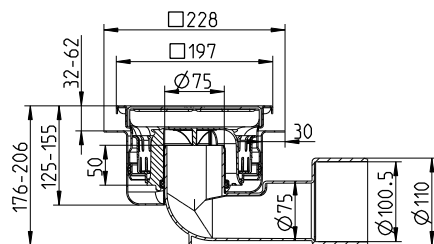

Опции

- Нержавеющая сталь AISI 316L, решетка AISI 304
- Решетка без фиксирующего винта

Компактный трап 200 мм без фиксирующего винта

Трап с вертикальным/горизонтальным выпуском - 6 опций

Пропускная способность	1,5/2,0 л/с
Горизонтальный выпуск	Ø75/100/110 мм
Вертикальный выпуск	Ø75/100/110 мм
Фланец	228x228 мм
Артикул:	
AISI 304	782.202.075
AISI316L	782.202.075 S

Компактный трап 200 мм с фиксирующим винтом

Трап с вертикальным/горизонтальным выпуском - 6 опций

Пропускная способность	1,5/2,0 л/с
Горизонтальный выпуск	Ø75/100/110 мм
Вертикальный выпуск	Ø75/100/110 мм
Фланец	228x228 мм
Артикул:	
AISI 304	782.203.075
AISI316L	782.203.075 S