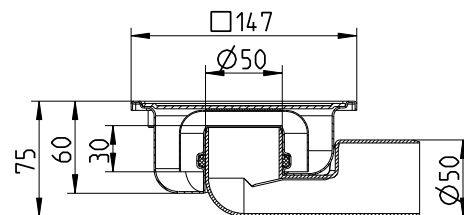

Компактный трап 100 мм, высота гидрозатвора 25 мм

Трап с вертикальным/горизонтальным выпуском - 4 опции

Пропускная способность 0,4/0,5 л/с
 Горизонтальный выпуск Ø40/50 мм
 Вертикальный выпуск Ø40/50 мм
 Артикул:
 Без фиксирующих винтов 182.100.040
 С фиксирующими винтами 182.101.040

Компактный трап 100 мм, высота гидрозатвора 50 мм

Трап с вертикальным/горизонтальным выпуском - 4 опции

Пропускная способность 0,5/0,7 л/с
 Горизонтальный выпуск Ø40/50 мм
 Вертикальный выпуск Ø40/50 мм
 Артикул:
 Без фиксирующих винтов 182.102.040
 С фиксирующими винтами 182.103.040

Компактный трап 150 мм, высота гидрозатвора 30 мм

Трап с вертикальным/горизонтальным выпуском - 2 опции

Пропускная способность 0,5/0,7 л/с
 Горизонтальный выпуск Ø50 мм
 Вертикальный выпуск Ø50 мм
 Артикул:
 Без фиксирующих винтов 182.150.050
 С фиксирующими винтами 182.151.050

Компактный трап 150 мм, высота гидрозатвора 50 мм

Трап с вертикальным/горизонтальным выпуском - 2 опции

Пропускная способность 0,5/0,7 л/с
 Горизонтальный выпуск Ø50 мм
 Вертикальный выпуск Ø50 мм
 Артикул:
 Без винтового фиксатора 182.152.050
 С винтовым фиксатором 182.153.050