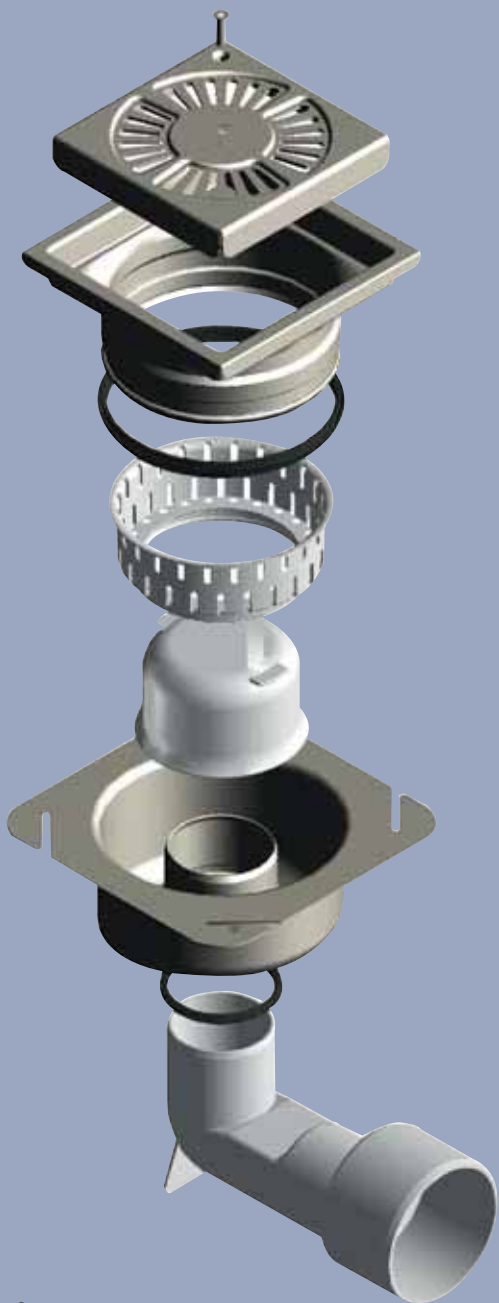

Трапы VLÜCHER® Compact

Универсальные водоотводы для коммерческих помещений