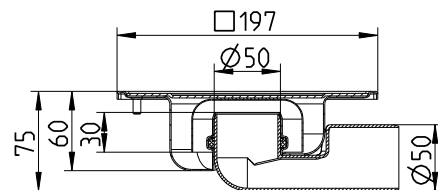

Компактный трап 150 мм, высота гидрозатвора 30 мм

Трап с вертикальным/горизонтальным выпуском - 2 опции

Пропускная способность 0,5/0,7 л/с
 Горизонтальный выпуск Ø50 мм
 Вертикальный выпуск Ø50 мм
 Артикул:
 Без фиксирующих винтов 182.150.050
 С фиксирующими винтами 182.151.050

Компактный трап 150 мм, высота гидрозатвора 50 мм

Трап с вертикальным/горизонтальным выпуском - 2 опции

Пропускная способность 0,5/0,7 л/с
 Горизонтальный выпуск Ø50 мм
 Вертикальный выпуск Ø50 мм
 Артикул:
 Без винтового фиксатора 182.152.050
 С винтовым фиксатором 182.153.050

Компактный трап 200 мм, высота гидрозатвора 30 мм

Трап с вертикальным/горизонтальным выпуском - 2 опции

Пропускная способность 0,4/0,5 л/с
 Горизонтальный выпуск Ø50 мм
 Вертикальный выпуск Ø50 мм
 Фиксирующие винты в комплекте
 Артикул 182.201.050

Компактный трап 200 мм, высота гидрозатвора 50 мм

Трап с вертикальным/горизонтальным выпуском - 2 опции

Пропускная способность 0,5/0,7 л/с
 Выпуск горизонтальный Ø50 мм
 Выпуск вертикальный Ø50 мм
 Фиксирующие винты в комплекте
 Артикул 182.203.050