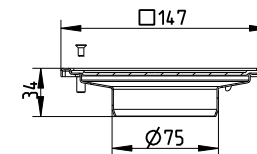

- Ванных комнат частных домов
- Гостиничных ванных комнат
- Балконов

Информация об изделии

- Рамка и решетка выполнены из полированной нержавеющей стали
- Фиксирующие винты в комплекте

Опции

- Размеры рамки 97x97 и 147 x147 мм
- Выпуск Ø32-100 мм
- Пропускная способность 0,6-1,0 л/с

Компактный трап 100 мм, вертикальный выпуск

Трапы с вертикальным выпуском
Ø40/50/75 мм

Пропускная способность	0,6 л/с
Вертикальный выпуск	Ø40/50/75 мм
Высота	62/74/26 мм
Фиксирующие винты	в комплекте
Артикул:	
Выпуск Ø40 мм	183.101.040
Выпуск Ø50 мм	183.101.050
Выпуск Ø75 мм	183.101.075

Компактный трап 150 мм, вертикальный выпуск

Трапы с вертикальным выпуском
Ø75/100 мм

Пропускная способность	1,0 л/с
Вертикальный выпуск	Ø75/100 мм
Высота	34/35 мм
Фиксирующие винты	в комплекте
Артикул:	
Выпуск Ø75 мм	183.151.075
Выпуск Ø100 мм	183.151.100