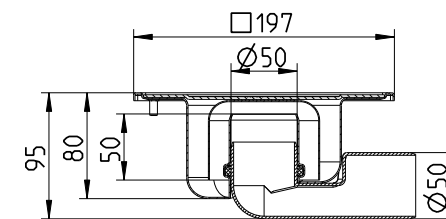

Компактный трап 150 мм, высота гидрозатвора 50 мм

Трап с вертикальным/горизонтальным выпуском - 2 опции

Пропускная способность 0,5/0,7 л/с
 Горизонтальный выпуск Ø50 мм
 Вертикальный выпуск Ø50 мм
 Артикул:
 Без винтового фиксатора 182.152.050
 С винтовым фиксатором 182.153.050

Компактный трап 200 мм, высота гидрозатвора 30 мм

Трап с вертикальным/горизонтальным выпуском - 2 опции

Пропускная способность 0,4/0,5 л/с
 Горизонтальный выпуск Ø50 мм
 Вертикальный выпуск Ø50 мм
 Фиксирующие винты в комплекте
 Артикул 182.201.050

Компактный трап 200 мм, высота гидрозатвора 50 мм

Трап с вертикальным/горизонтальным выпуском - 2 опции

Пропускная способность 0,5/0,7 л/с
 Выпуск горизонтальный Ø50 мм
 Выпуск вертикальный Ø50 мм
 Фиксирующие винты в комплекте
 Артикул 182.203.050