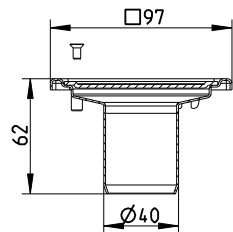

- Ванных комнат частных домов
- Гостиничных ванных комнат
- Балконов

Информация об изделии

- Рамка и решетка выполнены из полированной нержавеющей стали
- Фиксирующие винты в комплекте

Опции

- Размеры рамки 97x97 и 147 x147 мм
- Выпуск Ø32-100 мм
- Пропускная способность 0,6-1,0 л/с

Компактный трап 100 мм, вертикальный выпуск

Трапы с вертикальным выпуском
Ø40/50/75 мм

Пропускная способность	0,6 л/с
Вертикальный выпуск	Ø40/50/75 мм
Высота	62/74/26 мм
Фиксирующие винты	в комплекте
Артикул:	
Выпуск Ø40 мм	183.101.040
Выпуск Ø50 мм	183.101.050
Выпуск Ø75 мм	183.101.075