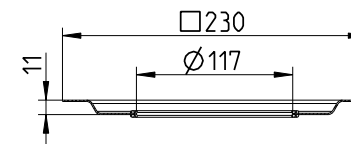

Фланец для герметизирующей мембраны, предназначен для трапов Compact

Размер 230 x 230 мм
Диаметр Ø117 мм
Высота 11 мм
Артикул 620.300.025