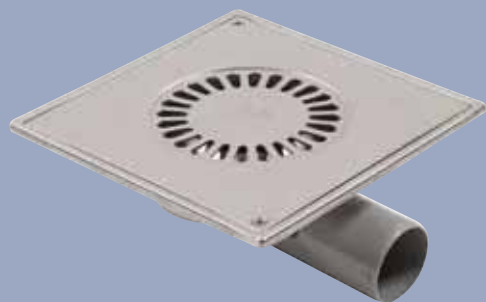

Четыре трапа в одном

Преимущества

- Соединительный патрубок для вертикального или горизонтального выпуска
- Небольшая высота установки
- Высокая пропускная способность

Информация об изделии

- Рамка и решетка выполнены из полированной нержавеющей стали
- Встроенный сифон

Компактный трап 150 мм, высота гидрозатвора 50 мм

Трап с вертикальным/горизонтальным выпуском - 2 опции

Пропускная способность 0,5/0,7 л/с
 Горизонтальный выпуск Ø50 мм
 Вертикальный выпуск Ø50 мм
 Артикул:
 Без винтового фиксатора 182.152.050
 С винтовым фиксатором 182.153.050

Компактный трап 200 мм, высота гидрозатвора 30 мм

Трап с вертикальным/горизонтальным выпуском - 2 опции

Пропускная способность 0,4/0,5 л/с
 Горизонтальный выпуск Ø50 мм
 Вертикальный выпуск Ø50 мм
 Фиксирующие винты в комплекте
 Артикул 182.201.050

Компактный трап 200 мм, высота гидрозатвора 50 мм

Трап с вертикальным/горизонтальным выпуском - 2 опции

Пропускная способность 0,5/0,7 л/с
 Выпуск горизонтальный Ø50 мм
 Выпуск вертикальный Ø50 мм
 Фиксирующие винты в комплекте
 Артикул 182.203.050