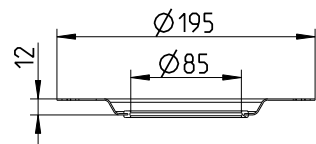

Фланец для герметизирующей мембраны, предназначен для трапов Compact

Размеры 195 x 195 мм
Диаметр Ø85 мм
Высота 12 мм
Артикул 620.300.024