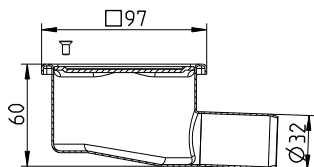

- Ванных комнат частных домов
- Гостиничных ванных комнат
- Балконов

Информация об изделии

- Рамка и решетка выполнены из полированной нержавеющей стали
- Фиксирующие винты в комплекте

Опции

- Размеры рамки 97x97 и 147 x147 мм
- Выпуск Ø32-100 мм
- Пропускная способность 0,6-1,0 л/с

Компактный трап 100 мм, вертикальный выпуск

Трапы с вертикальным выпуском
Ø40/50/75 мм

Пропускная способность	0,6 л/с
Вертикальный выпуск	Ø40/50/75 мм
Высота	62/74/26 мм
Фиксирующие винты	в комплекте
Артикул:	
Выпуск Ø40 мм	183.101.040
Выпуск Ø50 мм	183.101.050
Выпуск Ø75 мм	183.101.075

Компактный трап 150 мм, вертикальный выпуск

Трапы с вертикальным выпуском
Ø75/100 мм

Пропускная способность	1,0 л/с
Вертикальный выпуск	Ø75/100 мм
Высота	34/35 мм
Фиксирующие винты	в комплекте
Артикул:	
Выпуск Ø75 мм	183.151.075
Выпуск Ø100 мм	183.151.100

Компактный трап 100 мм, горизонтальный выпуск

Трап с горизонтальным выпуском

Пропускная способность	0,6 л/с
Горизонтальный выпуск	Ø32 мм
Высота	60 мм
Фиксирующие винты	в комплекте
Артикул	182.105.032

Трапы VLÜCHER® Compact