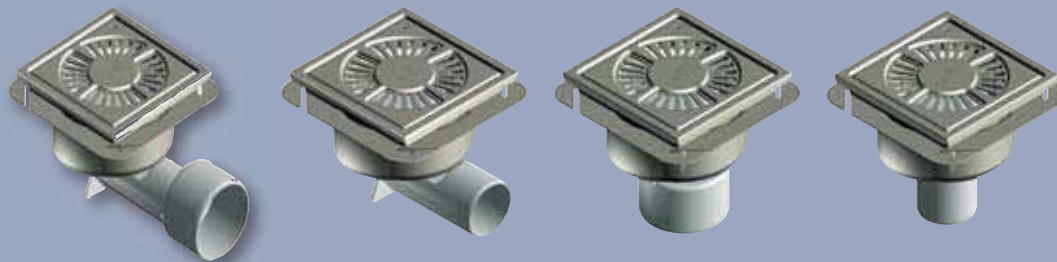

Четыре трапа в одном

Преимущества

- Соединительный патрубок для вертикального или горизонтального выпуска
- Небольшая высота установки
- Высокая пропускная способность

Информация об изделии

- Рамка и решетка выполнены из полированной нержавеющей стали
- Встроенный сифон

Компактный трап 150 мм, вертикальный выпуск

Трапы с вертикальным выпуском
Ø75/100 мм

Пропускная способность	1,0 л/с
Вертикальный выпуск	Ø75/100 мм
Высота	34/35 мм
Фиксирующие винты	в комплекте
Артикул:	
Выпуск Ø75 мм	183.151.075
Выпуск Ø100 мм	183.151.100

Компактный трап 100 мм, горизонтальный выпуск

Трап с горизонтальным выпуском

Пропускная способность	0,6 л/с
Горизонтальный выпуск	Ø32 мм
Высота	60 мм
Фиксирующие винты	в комплекте
Артикул	182.105.032

Трапы VLÜCHER® Compact

Универсальные водоотводы для коммерческих помещений

Четыре трапа в одном

Преимущества

- Соединительный патрубок обеспечивает вертикальный или горизонтальный выпуск
- Небольшая высота установки
- Регулировка по высоте
- Высокая пропускная способность