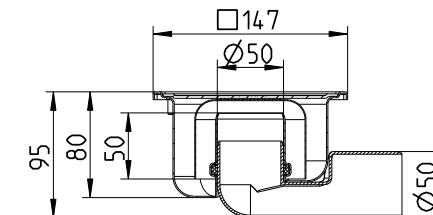

Компактный трап 100 мм, высота гидрозатвора 50 мм

Трап с вертикальным/горизонтальным выпуском - 4 опции

Пропускная способность 0,5/0,7 л/с
 Горизонтальный выпуск Ø40/50 мм
 Вертикальный выпуск Ø40/50 мм
 Артикул:
 Без фиксирующих винтов 182.102.040
 С фиксирующими винтами 182.103.040

Компактный трап 150 мм, высота гидрозатвора 30 мм

Трап с вертикальным/горизонтальным выпуском - 2 опции

Пропускная способность 0,5/0,7 л/с
 Горизонтальный выпуск Ø50 мм
 Вертикальный выпуск Ø50 мм
 Артикул:
 Без фиксирующих винтов 182.150.050
 С фиксирующими винтами 182.151.050

Компактный трап 150 мм, высота гидрозатвора 50 мм

Трап с вертикальным/горизонтальным выпуском - 2 опции

Пропускная способность 0,5/0,7 л/с
 Горизонтальный выпуск Ø50 мм
 Вертикальный выпуск Ø50 мм
 Артикул:
 Без винтового фиксатора 182.152.050
 С винтовым фиксатором 182.153.050

Компактный трап 200 мм, высота гидрозатвора 30 мм

Трап с вертикальным/горизонтальным выпуском - 2 опции

Пропускная способность 0,4/0,5 л/с
 Горизонтальный выпуск Ø50 мм
 Вертикальный выпуск Ø50 мм
 Фиксирующие винты в комплекте
 Артикул 182.201.050