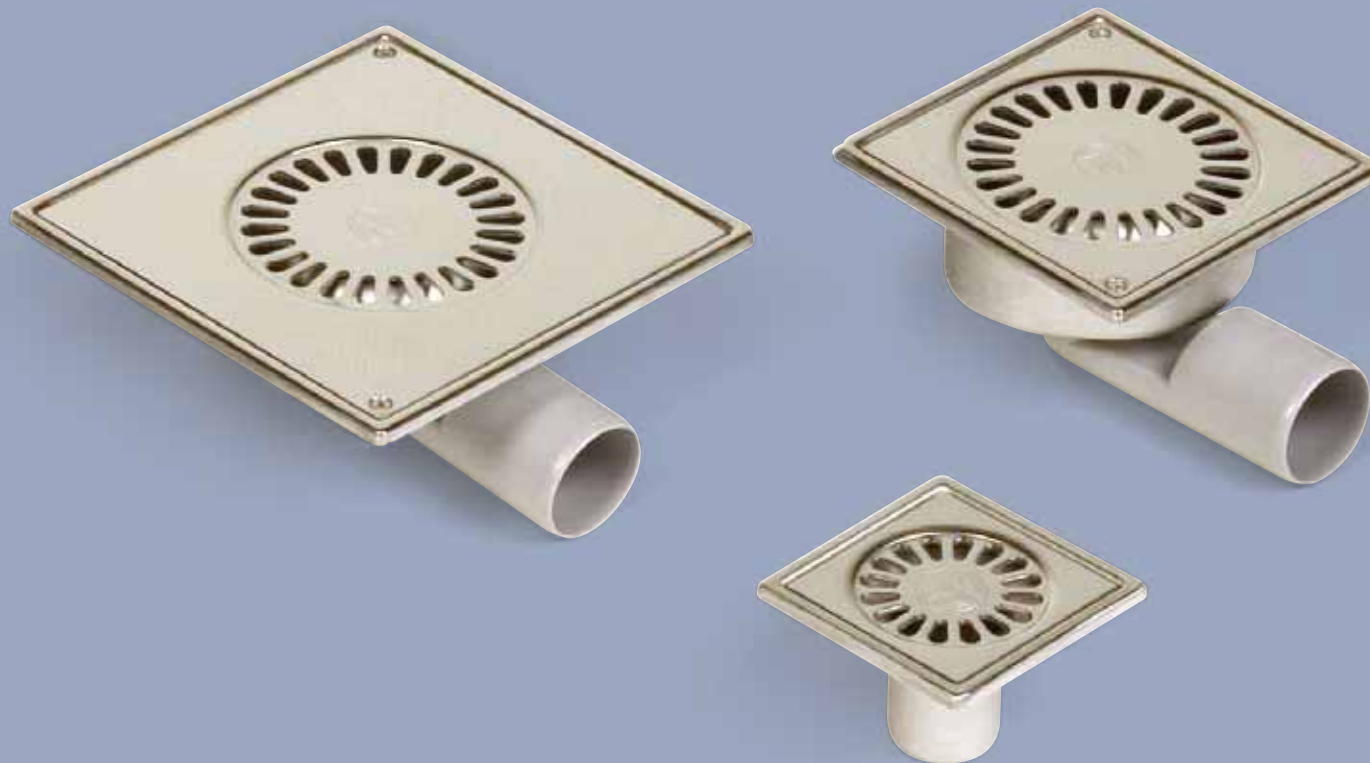

Универсальные трапы для простого решения задач водоотвода в жилых и коммерческих помещениях

BLÜCHER® Compact

K E E P I N G U P T H E F L O W

Трапы BLUCHER® Compact

Универсальные трапы для жилых помещений, оснащенные сифонами

Четыре трапа в одном

Преимущества

- Соединительный патрубок для вертикального или горизонтального выпуска
- Небольшая высота установки
- Высокая пропускная способность

Информация об изделии

- Рамка и решетка выполнены из полированной нержавеющей стали
- Встроенный сифон

Опции

- Размеры рамки: от 97x97 до 197x197 мм
- Высота гидрозатвора 25, 30 или 50 мм
- Фланец для герметизирующей мембраны

Назначение

Для бетонных, плиточных и наливных полов, например:

- Ванных комнат частных домов
- Гостиничных ванных комнат

Компактный трап 100 мм, высота гидрозатвора 25 мм

Трап с вертикальным/горизонтальным выпуском - 4 опции

Пропускная способность 0,4/0,5 л/с
 Горизонтальный выпуск Ø40/50 мм
 Вертикальный выпуск Ø40/50 мм
 Артикул:
 Без фиксирующих винтов 182.100.040
 С фиксирующими винтами 182.101.040